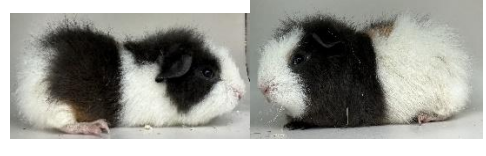

Hilana 90.--

CH Teddy Blau
Geb. 31.05.23