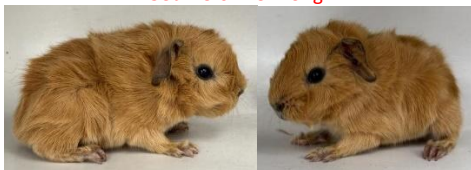

Glatthaar US Tdt Schwarz, weisse Pfote
Geb. 07.04.25 93gr

Gaia

Glatthaar US Tdt Schoko
Geb. 06.04.25 92gr

Rosette 2025

Abgabe frühestens mit mindestens 5/6 Wochen

Eisha

Rosette Buff
Geb. 15.02.25 91gr

Quila