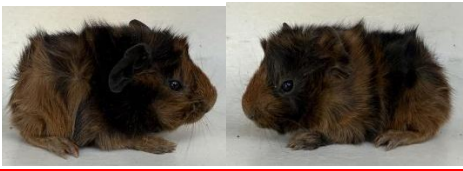

Rosette Schwarz/Rot
Geb. 03.04.25 86gr

Eica

Rosette Schwarz/Rot
Geb. 03.04.25 83gr

Enna 100.--

Rosette Buntschimmel
Geb. 03.04.25 83gr

Ab 2025 Peruaner / Alpaka

Abgabe frühestens mit mindestens 5/6 Wochen

Paisly