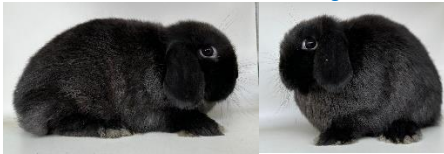

Letzte Aktualisierung 30.08.24

Blau = Rammler / Böckchen
Rot = Zibben / Weibchen

Kastrate / Rammler / Böcke

Yuna Baby 3
Geb. 15.06.24

Frühkastriert 13.08.24

Yuna Baby 7
Geb. 15.06.24

Frühkastriert 13.08.24

Yuna Baby 8
Geb. 15.06.24

Frühkastriert 13.08.24

Kora Baby 1 Reserviert Fam. J.
Geb. 15.06.24

Frühkastriert 13.08.24

Kora Baby 2 Reserviert Fam. J.
Geb. 15.06.24

Frühkastriert 13.08.24

Kora Baby 3 Reserviert Fam. J.
Geb. 15.06.24

Frühkastriert 13.08.24

Yori A2
Minilop Braunmarder
Geb. 16.12.22 22.02./916gr

Impfung Filavac 22.04.23/22.06.24
Kastriert 14.03.24

Chimney / Ebbie
Minilop Weiss
Geb. 04.08.23

Impfung Filavac 22.06.24
Kastriert 23.07.24

Saige 1
Minilop
Geb. 08.03.24

Impfung Filavac 22.06.24
Kastriert 29.08.24

Zibben / Weibchen

Yuna Baby 2 Reserviert Fam. W.
Geb. 15.06.24

Yuna Baby 5
Geb. 15.06.24

Kora Baby 4 Reserviert Fam. W.
Geb. 15.06.24

Kora Baby 5
Geb. 15.06.24

Yara
Minilop Siam (Seal Point)
Geb. 16.12.22