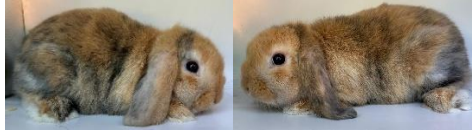

Letzte Aktualisierung 30.08.24

Blau = Rammler / Böckchen
Rot = Zibben / Weibchen

Kastrate / Rammler / Böcke

Yuna Baby 3
Geb. 15.06.24

Frühkastriert 13.08.24

Yuna Baby 7
Geb. 15.06.24

Frühkastriert 13.08.24

Yuna Baby 8
Geb. 15.06.24

Frühkastriert 13.08.24

Kora Baby 1 Reserviert Fam. J.
Geb. 15.06.24

Frühkastriert 13.08.24

Kora Baby 2 Reserviert Fam. J.
Geb. 15.06.24

Frühkastriert 13.08.24

Kora Baby 3 Reserviert Fam. J.
Geb. 15.06.24

Frühkastriert 13.08.24