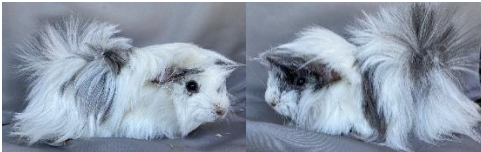

M; Peruaner Magpie
V; Efnin, Alpaka Magpie
Züchter; Doris Gall