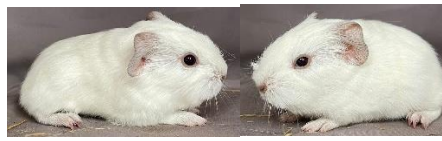

Aila 7/8

Glatthaar Weiss California Schwarz
Geb. 22.04.21

Alessa 23/24

Glatthaar Weiss California p.e.
Geb. 19.11.21

Galia 21/22

Glatthaar Rot/Weiss, wenig Schwarz
Geb. 28.11.21

Belina 7/8

Glatthaar Schwarz/Rot/Weiss
Geb. 16.09.20