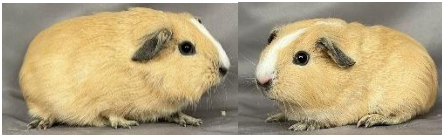

Rex Schwarz/Weiss
Geb. 25.06.21

Glatthaar

Wanja 13/14

Glatthaar Crème California Schwarz/Weiss
Geb. 02.04.22

Manea WH 116

Glatthaar Schwarz/Rot/Weiss
Geb. 05.05.22

Quista WH 116

Glatthaar Schwarz/Rot/Weiss
Geb. 09.05.22