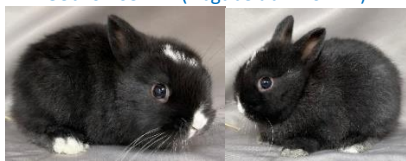

Aktualisiert 02.07.22

Junge kastrierte Rammler (Böckchen)

Lamina Baby 4

Farbenzwerg Schwarz, Weiss, versilbert
Geb. 02.03.22 (Abgabe ab 27.04.22)

Frühkastriert 25.04.22

Yania Baby 4

Löwenkopf Schwarz evtl. versilbert
Geb. 03.04.22 (Abgabe ab 29.05.22)

Frühkastriert 16.05.22

Impfung Filavac 18.06.22

Leela Baby 3

Minilop
Geb. 09.04.22 (Abgabe ab 04.06.22)

Frühkastriert 30.05.22

Leela Baby 4

Minilop Weiss
Geb. 09.04.22 (Abgabe ab 04.06.22)

Frühkastriert 30.05.22

Thyra Baby 1

Minilop Havanna Hoilli
Geb. 10.04.22 (Abgabe ab 05.06.22)

Frühkastriert 30.05.22

Ira Blau 6

Zwergrex Blau/Weiss
Geb. 21.04.22 (Abgabe ab 16.06.22)

Frühkastriert 17.06.22

Arana Baby 1

Zwergrex
Geb. 23.04.22 (Abgabe ab 18.06.22)