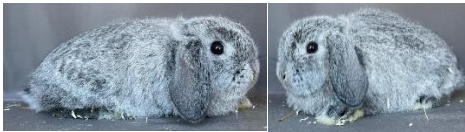

Geboren 2021

Ramsie

Minilop Chinchilla
Geb. 09.02.21

Impfung Filavac 08.05.21/07.05.22