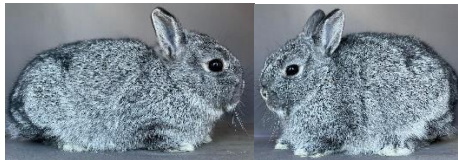

Geb. 13.12.20

Frühkastriert 29.01.21

2021

Dia Baby 1

Löwenkopf Weiss blaue Augen

Geb. 30.06.21

Frühkastriert 13.08.21

Impfung Filavac 18.09.21 + 10,-

Alec

Farbenzweg Chinchilla

Geb. 30.01.21

Impfung Filavac 08.05.21

Kastrieren 27.06.22

Erwachsene Zibben (Weibchen)

Geboren 2018 / 19

Amira