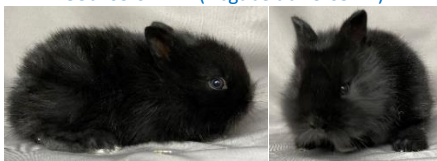

Aktualisiert 02.07.22

Junge kastrierte Rammler (Böckchen)

Lamina Baby 4

Farbenzwerg Schwarz, Weiss, versilbert
Geb. 02.03.22 (Abgabe ab 27.04.22)

Frühkastriert 25.04.22

Yania Baby 4

Löwenkopf Schwarz evtl. versilbert
Geb. 03.04.22 (Abgabe ab 29.05.22)

Frühkastriert 16.05.22

Impfung Filavac 18.06.22

Leela Baby 3

Minilop
Geb. 09.04.22 (Abgabe ab 04.06.22)

Frühkastriert 30.05.22

Leela Baby 4

Minilop Weiss
Geb. 09.04.22 (Abgabe ab 04.06.22)

Frühkastriert 30.05.22

Thyra Baby 1

Minilop Havanna Hoilli
Geb. 10.04.22 (Abgabe ab 05.06.22)

Frühkastriert 30.05.22

Ira Blau 6

Zwergrex Blau/Weiss
Geb. 21.04.22 (Abgabe ab 16.06.22)

Frühkastriert 17.06.22

Arana Baby 1

Zwergrex
Geb. 23.04.22 (Abgabe ab 18.06.22)