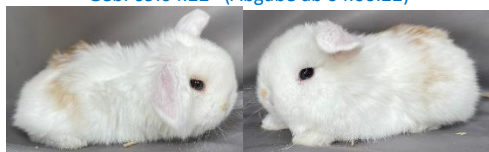

Aktualisiert 02.07.22

Junge kastrierte Rammler (Böckchen)

Lamina Baby 4

Farbenzwerg Schwarz, Weiss, versilbert
Geb. 02.03.22 (Abgabe ab 27.04.22)

Frühkastriert 25.04.22

Yania Baby 4

Löwenkopf Schwarz evtl. versilbert
Geb. 03.04.22 (Abgabe ab 29.05.22)

Frühkastriert 16.05.22

Impfung Filavac 18.06.22

Leela Baby 3

Minilop
Geb. 09.04.22 (Abgabe ab 04.06.22)

Frühkastriert 30.05.22

Leela Baby 4

Minilop Weiss
Geb. 09.04.22 (Abgabe ab 04.06.22)

Frühkastriert 30.05.22

Thyra Baby 1

Minilop Havanna Hoilli
Geb. 10.04.22 (Abgabe ab 05.06.22)

Frühkastriert 30.05.22

Ira Blau 6

Zwergrex Blau/Weiss
Geb. 21.04.22 (Abgabe ab 16.06.22)

Frühkastriert 17.06.22

Arana Baby 1

Zwergrex
Geb. 23.04.22 (Abgabe ab 18.06.22)