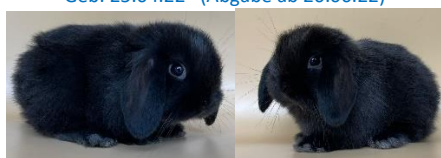

Thyra Baby 1

Minilop Havanna Hoilli
Geb. 10.04.22 (Abgabe ab 05.06.22)

Frühkastriert 30.05.22

Ira Blau 6

Zwergrex Blau/Weiss
Geb. 21.04.22 (Abgabe ab 16.06.22)

Frühkastriert 17.06.22

Arana Baby 1

Zwergrex
Geb. 23.04.22 (Abgabe ab 18.06.22)

Frühkastriert 17.06.22

Arana Baby 3

Zwergrex
Geb. 23.04.22 (Abgabe ab 18.06.22)

Frühkastriert 17.06.22

Arana Baby 5

Zwergrex
Geb. 23.04.22 (Abgabe ab 18.06.22)

Frühkastriert 17.06.22

Tara Baby 4

Minilop
Geb. 22.04.22 (Abgabe ab 17.06.22)

Frühkastriert 17.06.22

Jala Baby 3

Minilop
Geb. 25.04.22 (Abgabe ab 20.06.22)

Frühkastriert 17.06.22

Jala Baby 5

Minilop
Geb. 25.04.22 (Abgabe ab 20.06.22)

Frühkastriert 17.06.22

Kahira Baby 1

Minilop Weiss
Geb. 29.04.22 (Abgabe ab 24.06.22)

Frühkastriert 17.06.22

Kahira Baby 3

Minilop Röhn
Geb. 29.04.22 (Abgabe ab 24.06.22)

Frühkastriert 17.06.22

Jonna Baby 2

Zwergrex
Geb. 30.04.22 (Abgabe ab 25.06.22)