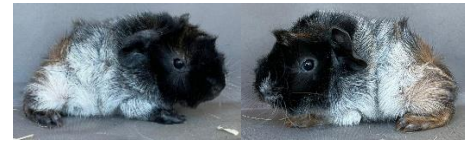

Frühkastriert

**Benio**Rosette  
Geb. 04.04.21

Frühkastriert

**Baggie**Rosette Weiss California Schwarz  
Geb. 04.04.21

Frühkastriert

**Renco**Rosette Rotschimmel  
Geb. 25.03.21

Frühkastriert

**Valero**Rosette  
Geb. 29.03.21

Frühkastriert

**Vecco**Rosette  
Geb. 29.03.21

Frühkastriert

**Danco**Rosette Schwarz/Rot  
Geb. 27.04.21

Frühkastriert

**Xaro**Rosette Schwarz/Rot Brindle ST  
Geb. 20.04.21

Frühkastriert

**Davio**Rosette Buntschimmel  
Geb. 04.04.21

Frühkastriert

**Daleo**Rosette Buntschimmel  
Geb. 04.04.21

Frühkastriert

**Tsio**Rosette Buntschimmel  
Geb. 17.05.21

Frühkastriert

**Yero**Rosette Silberagouti/Weiss  
Geb. 20.04.21

Frühkastriert

**Kiro**Rosette Weiss California Schwarz  
Geb. 01.05.21