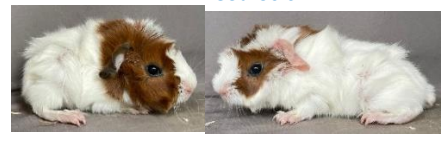

Jalo

Rosette Rot/Weiss
Geb. 30.04.21

Frühkastriert

2021 Peruaner/Alpaka LANGHAAR

Diego

Peruaner Crème/Weiss
Geb. 16.03.21

Mirco

Peruaner Schwarz/Crème/Weiss
Geb. 02.05.21