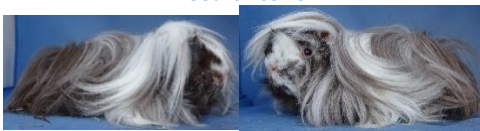

Iloy

Peruaner Schoko Magpie
Geb. 07.05.19

Kastriert