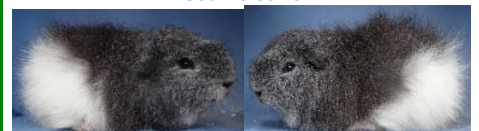

Neico

CH Teddy Silberagouti/Weiss
Geb. 10.08.19

Kastriert Ab 02.07.21 zu Weibchen