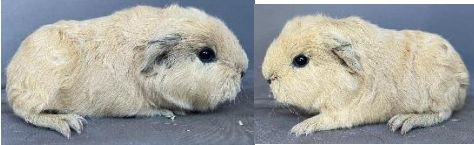

**2021 CH Teddy**

21.06.21

**Qui**CH Teddy Weiss California Schoko  
Geb. 24.03.21

Frühkastriert

**Nando**CH Teddy Schildpatt/Weiss  
Geb. 09.04.21

Frühkastriert

**Xeo**CH Teddy Schildpatt/Weiss  
Geb. 13.03.21

Kastriert

**Quamo**CH Teddy Crème California Schwarz  
Geb. 09.05.21

Frühkastriert

**Quiero**CH Teddy Crème California Schwarz  
Geb. 09.05.21

Frühkastriert

**2021 Rosette & Strubeli KURZHAAR****Kambo**Rosette Weiss California  
Geb. 22.03.21

Frühkastriert

**Benio**Rosette  
Geb. 04.04.21

Frühkastriert

**Baggie**Rosette Weiss California Schwarz  
Geb. 04.04.21

Frühkastriert

**Renco**Rosette Rotschimmel  
Geb. 25.03.21

Frühkastriert

**Valero**Rosette  
Geb. 29.03.21