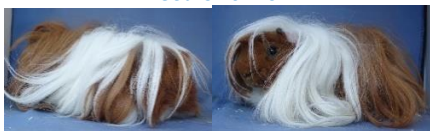

2021 Sheltie/Texel MIX LANGHAAR

Tasero

Sheltie Crème California Schoko
Geb. 12.03.21

Clio

Sheltie
Geb. 04.04.21

Clayton

Sheltie
Geb. 04.04.21

Rayo

Texel Rot California?
Geb. 14.05.21

Reno

Sheltie Rot California?
Geb. 14.05.21

2020

Emil

Peruaner Schokobuff Agouti/Buff/Weiss
Geb. 08.08.20

Zarco

Texel Gold California Schoko
Geb. 31.12.20

2016 - 2019

Bruno

Peruaner Rot/Weiss
Geb. 31.07.19

Kastriert

Iloy

Peruaner Schoko Magpie
Geb. 07.05.19

Neico

CH Teddy Silberagouti/Weiss
Geb. 10.08.19

Nylo

CH Teddy Schwarz Magpie
Geb. 10.08.19