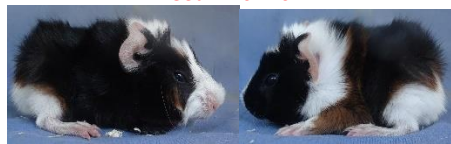

Malea 100/4 74

Rosette Weiss California Schwarz
Geb. 20.06.20

M; Serra, Weiss California Schwarz
V; Xanto, Rosette Weiss California Schoko
Züchter; Doris Gall

Velia 5/6

Rosette Schildpatt/Weiss
Geb. 21.07.20