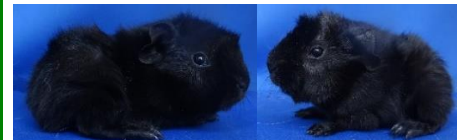

Kiros 17/18

Rosette Schwarz
Geb. 03.08.20

M; , Halley, Rosette Schwarz
V; Merlin, Rosette Buntschimmel
Züchter; Doris Gall
Frühkastriert 27.08.20