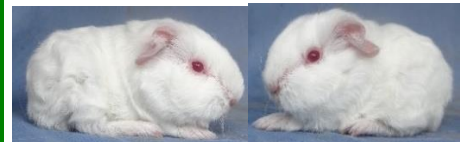

Piko 3/4

CH Teddy
Geb. 20.06.20

M; CH Teddy
V; CH Teddy
Züchter; Doris Gall
Frühkastriert 23.07.20