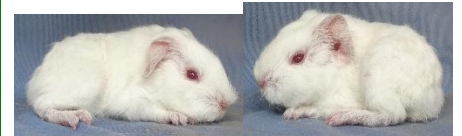

Vento 3/4

CH Teddy
Geb. 26.06.20

M; Alenka, CH Teddy Weiss California Schwarz
V; Qio, CH Teddy Weiss California Schwarz
Züchter; Doris Gall
Frühkastriert 24.07.20