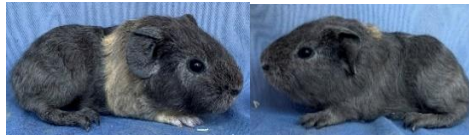

Leinel 9/10

CH Teddy Blau/Crème
Geb. 08.07.20

M; Primera
V; Fire, CH Teddy Blau/Amber/Weiss
Züchter; Doris Gall
Frühkastriert 14.08.20