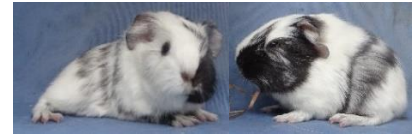

Jaelo 11/12

Glatthaar Magpie
Geb. 10.05.20

M; Taffy, Glatthaar Magpie
V; Marty, Magpie
Züchter; Doris Gall
Kastriert 04.09.20 (ab 25.09. zu Weibchen)