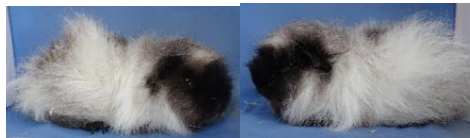

Qio REINERBIG Ausl. 201

CH Teddy Weiss California Schwarz
Geb. 13.05.18

M; Warina CH Teddy Weiss California Schoko
V; Yuno, CH Teddy Weiss California Schwarz
Züchter; Doris Gall
Kastriert 18.09.20 (Ab 09.10 zu Weibchen) 120.--