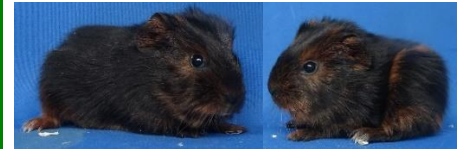

Lareo 80/6

Glatthaar Rot/Weiss
Geb. 31.08.20

M; Lasha, Glatthaar Schildpatt/Weiss
V; Pino, Glatthaar Schildpatt/weiss
Züchter; Doris Gall
Frühkastriert 18.09.20

Vico 3/4

Glatthaar CH Tdt Schwarz/Rot
Geb. 21.08.20