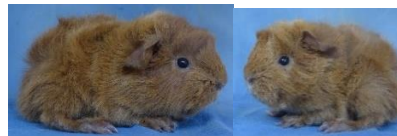

2020 Peruaner/Alpaka & Sheltie/Texel MIX

LANGHAAR

Kion 9/10

Alpaka Goldagouti/Gold/Weoss
Geb. 12.05.20

M; Smaragd, Alpaka
V; Lio, Alpaka
Züchter; Doris Gall
Frühkastriert 09.06.20

Balenco 11/12

Peruanermix Rot
Geb. 03.07.20