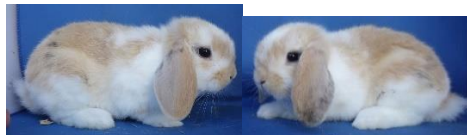

Navera

NHD Orangescheck
Geb. 23.05.17

M; Cora, NHD Mantelschecke
V; Kilian, NHD Japaner
Züchter; Doris Gall

Impfung Filavac 09.06.17/06.06.19