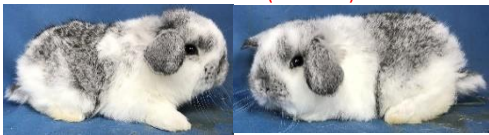

20.01.20

20.01.20

Erwachsene Zibben

Farbenzwerge, Löffelohr, Rexzwerge & Miniwidders

Nya

Tiffany Baby 1 Löwenkopf Havannaloh
Geb. 29.07.18

M; Tiffany, Löwenkopf Havanna/Weiss
V; Matz; Farbenzwerge Havannaloh
Züchter; Doris Gall

Impfung Filavac 06.06.19

Umba

Löwenkopf Havanna Weiss
Geb. Ca. 16.04.18

Impfung Filavac 15.07.19

Samera

Talitha Zwergrex Baby 5
Geb. 12.11.17

M; Talitha, Rexzwerge Dalmatiner
V; Tjarko, Rexzwerge Feh
Züchter; Doris Gall

Impfung Filavac 09.06.18/15.07.19

Maddy

Sanaya NHD Baby 1 Chinchilla
Geb. 24.11.17 (12.01.18)

M; Sanaya, NHD Chinchilla
V: Sisano, NHD Chinchilla/Weiss
Züchter; Doris Gall

Impfung Filavac 09.06.18/13.06.19