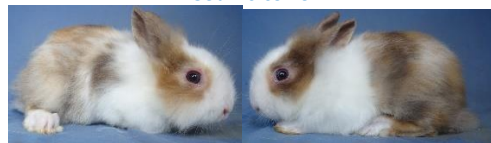

Junge Kastrate**Miniwider**

20.01.20

Baya Baby 2Widder
Geb. 04.08.19

M; Baya x V; Austin

Frühkastriert 23.09.19

Junge Kastrate**Löwenkopf & Farbenzwerge**

20.01.20

Juna Baby 1Löwenkopf
Geb. 20.09.19

Juna x Tiso

Frühkastriert 15.11.19

Juna Baby 2Löwenkopf
Geb. 20.09.19

Juna x Tiso

Frühkastriert 15.11.19

Juna Baby 4 (Auge)Löwenkopf
Geb. 20.09.19

Juna x Tiso

Frühkastriert 15.11.19

Juna Baby 5Löwenkopf
Geb. 20.09.19

Juna x Tiso

Frühkastriert 15.11.19

Paige Baby 3Löwenkopf
Geb. 03.10.19

Paige x Maverick

Frühkastriert 03.12.19

Paige Baby 5Löwenkopf
Geb. 03.10.19

Paige x Maverick

Frühkastriert 03.12.19

Paige Baby 6Löwenkopf
Geb. 03.10.19

Paige x Maverick

Frühkastriert 03.12.19

Paige Baby 7Löwenkopf
Geb. 03.10.19

Paige x Maverick

Frühkastriert 03.12.19

Junge Kastrate**Zwergrexe**