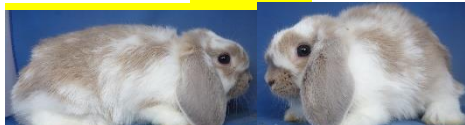

Hayden (E2)

NHD Isabell Otter Mantelscheck
Geb. 24.02.18

M; Elea, NHD, Schwarz Mantelscheck, 1622gr
V; Ekki, NHD, Blau siam Weissgranne
Züchter; Rathjen Henry

Impfung Filavac 09.06.18/06.06.19