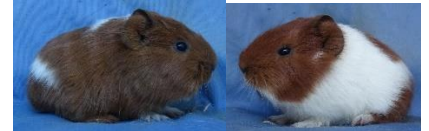

Elmby

Glatthaar Schildpatt/Weiss
Geb. 05.03.19

M; Waika, Glatthaar Schildpatt/Weiss
V; Pino, Glatthaar Schildpatt/Weiss
Züchter; Doris Gall