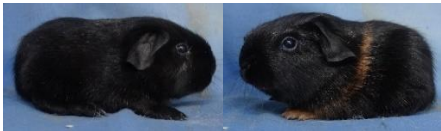

Ivy

Glatthaar Schwarz, wenig Rot Blauträger
Geb. 11.03.19

M; Xanthja, Glatthaar Crème California Schoko
V; Vamos; Glatthaar Blauschimmel
Züchter; Doris Gall

Imelda

Glatthaar Schwarz, Blauträger
Geb. 11.03.19