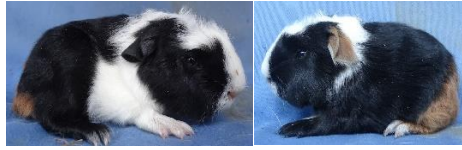

2019 CH Teddies**Morena**

CH Teddy Gold, wenig Schoko/Weiss
Geb. 14.03.19

M; Osela, CH Teddy Schoko/Gold
V; Xavier, CH Teddy Schokotan
Züchter; Doris Gall

Varia

CH Teddy Schildpatt/Weiss
Geb. 26.02.19

M; Lena, CH Teddy Schildpatt/Weiss
V; Mambo, CH Teddy Schildpatt/Weiss
Züchter; Doris Gall