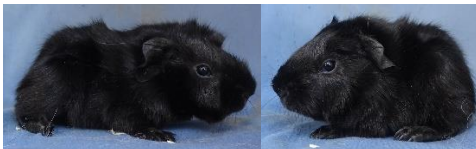

Rosetten (Unkastriert)

Hoks
Rosetten Schwarz, Blauträger
Geb. 11.03.19

M; Kaira, Rosette Schwarz/Crème/Weiss, Blauträger
V; Maylo, Rosette Blau
Züchter; Doris Gall

Halim
Rosetten Blau/Champagner
Geb. 11.03.19