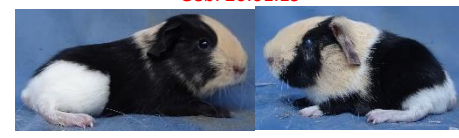

2018 CH Teddies

08.02.19

JelliscaCH Teddy Schildpatt/Weiss
Geb. 08.11.18M; Trisha, CH Teddy Schildpatt/Weiss
V; Casanova, CH Teddy Schildpatt/weiss
Züchter; Doris Gall 70.--**Rimini**CH Teddy Magpie
Geb. 30.12.18M; Mysla, CH Teddy Weiss
V; Floyd, CH Teddy Magpie
Züchter; Doris Gall 70.--**2018 Rex**

08.02.19

2018 US Teddies

08.02.19

2018 Glatthaar/Crested

08.02.19

EbbieGlatthaar Magpie
Geb. 22.09.18M; Meda, Glatthaar Magpie
V; Marty, Glatthaar Magpie
Züchter; Doris Gall 70.--**Elwa**Glatthaar Magpie
Geb. 22.09.18M; Meda, Glatthaar Magpie
V; Marty, Glatthaar Magpie
Züchter; Doris Gall 70.--**Finja**Glatthaar Magpie
Geb. 06.11.18M; Anuschka, Glatthaar Schoko Magpie
V; Marty, Glatthaar Magpie
Züchter; Doris Gall 70.--**Laica**Glatthaar Dapple/Weiss
Geb. 01.09.18M; Zimpa
V; Pinto
Züchter; Doris Gall 70.--**Lania**Glatthaar Dapple/Weiss
Geb. 25.02.18M; Vapura, Glatthaar, Dapple/Gold/Weiss
V; Pepper, Glatthaar, Dapple
Züchter; Doris Gall 70.--**Neila**Glatthaar Schwarz/Crème/Weiss BT
Geb. 20.01.19M; Molly, Glatthaar Schwarz/Crème/Weiss
V; Ombre; Glatthaar Blau/Champagner/Weiss
Züchter; Doris Gall 70.--**Zenara**Glatthaar Creme California Schoko (evtl. Reinerbig)
Geb. 06.01.19M; Esra, Glatthaar, Weiss California Schoko
V; Romeo Point Glatthaar US TDT Buff California Schoko
Züchter; Doris Gall Spezialpreis**2018 Rosette/Strubeli**

08.02.19

2017 Weibchen

08.02.19

Gicana

US Teddy
Geb. 22.07.17 113gr

M; Pacy, US Teddy Cremeagouti/Crème
V; Giotto, US Teddy Creme
Züchter; Doris Gall

Klein und eher zierlich

Zassy